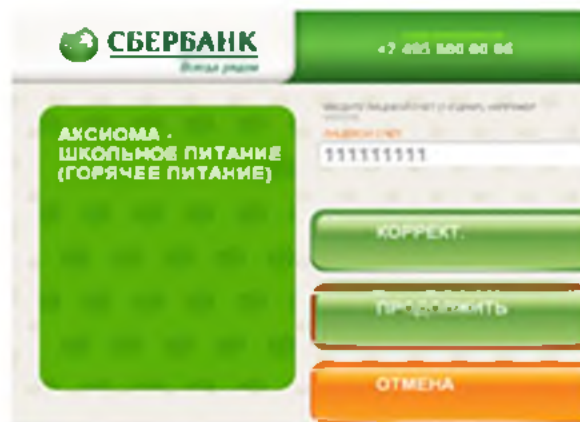

ИНСТРУКЦИЯ ОПЛАТЫ УСЛУГ ООО ПЦ «АКСИОМА» ЗА ШКОЛЬНОЕ ПИТАНИЕ НАЛИЧНЫМИ ДЕНЕЖНЫМИ СРЕДСТВАМИ В УСТРОЙСТВАХ САМООБСЛУЖИВАНИЯ

1. Выберите ПЛАТЕЖИ НАЛИЧНЫМИ

2. Выберите ОБРАЗОВАНИЕ (САДЫ, ШКОЛЫ,

3. Выберите ШКОЛЫ

4. Выберите ОБЩЕОБРАЗОВАТЕЛЬНЫЕ

5. Выберите платеж

6. Введите лицевой счет. Нажмите ПРОДОЛЖИТЬ

7. Введите сумму платежа. Нажмите ПРОДОЛЖИТЬ

8. Убедитесь в правильности реквизитов платежа, при необходимости используйте стрелки Вверх/Вниз