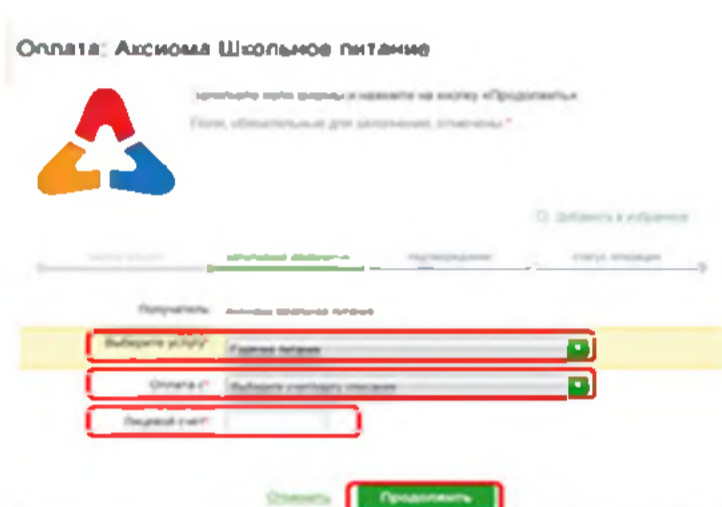

ИНСТРУКЦИЯ ОПЛАТЫ УСЛУГ ООО ПЦ «АКСИОМА» ЗА ШКОЛЬНОЕ ПИТАНИЕ В ЛИЧНОМ КАБИНЕТЕ СБЕРБАНК ОНЛАЙН

ШАГ 1

Зайдите на сайт www.sberbank.ru с любого компьютера или мобильного устройства и нажмите Вход в верхнем правом углу сайта или перейдите по ссылке.

ШАГ 2

Оплата услуг ООО ПЦ «Аксиома» за школьное питание в г.Нижнем Новгороде в личном кабинете Сбербанк Онлайн.

1. Выберите раздел **Платежи и переводы**

2. Далее в разделе **Образование** выберите **ВУЗы, школы, колледжи, техникумы**

3. Кликните по наименованию организации

4. Последовательно выберите услугу, укажите карту, с которой необходимо произвести оплату, введите лицевой счет. Нажмите **Продолжить**

5. Проверьте реквизиты платежа. Нажмите **Продолжить**