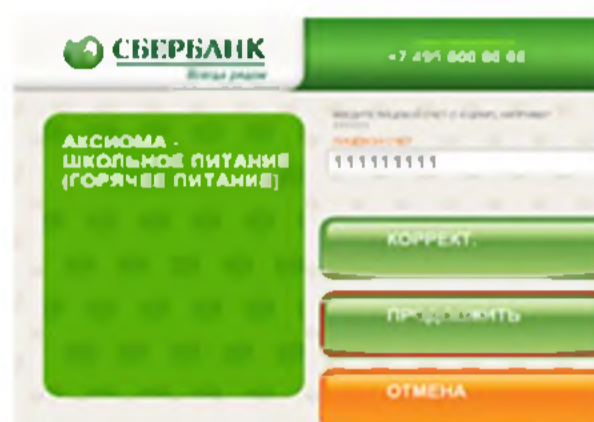

ИНСТРУКЦИЯ ОПЛАТЫ УСЛУГ ООО ПЦ «АКСИОМА» ЗА ШКОЛЬНОЕ ПИТАНИЕ БАНКОВСКОЙ КАРТОЙ В УСТРОЙСТВАХ САМООБСЛУЖИВАНИЯ

1. В главном меню выберите ПЛАТЕЖИ И ПЕРЕВОДЫ

2. ПЛАТЕЖИ В НАШЕМ РЕГИОНЕ

3. Выберите ОБРАЗОВАНИЕ (САДЫ, ШКОЛЫ, ВУЗЫ)

4. Выберите ШКОЛЫ

5. Выберите ОБЩЕОБРАЗОВАТЕЛЬНЫЕ

6. Выберите платеж

7. Введите лицевой счет. Нажмите ПРОДОЛЖИТЬ

8. Выберите сумму платежа. Нажмите ПРОДОЛЖИТЬ

9. Убедитесь в правильности реквизитов платежа, при необходимости используйте стрелки Вверх/Вниз