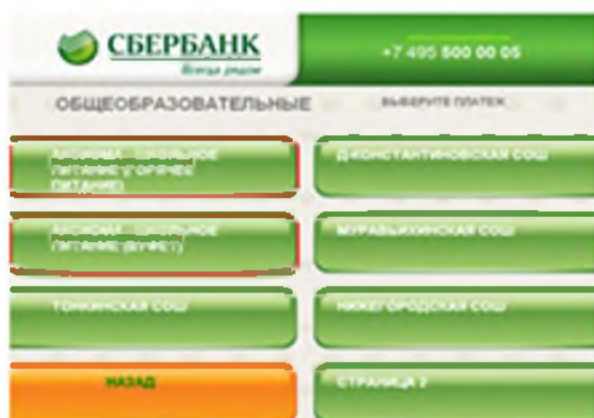

ИНСТРУКЦИЯ ОПЛАТЫ УСЛУГ ООО ПЦ «АКСИОМА» ЗА ШКОЛЬНОЕ ПИТАНИЕ БАНКОВСКОЙ КАРТОЙ В УСТРОЙСТВАХ САМООБСЛУЖИВАНИЯ

1. В главном меню выберите ПЛАТЕЖИ И ПЕРЕВОДЫ

2. ПЛАТЕЖИ В НАШЕМ РЕГИОНЕ

3. Выберите ОБРАЗОВАНИЕ (САДЫ, ШКОЛЫ, ВУЗЫ)

4. Выберите ШКОЛЫ

5. Выберите ОБЩЕОБРАЗОВАТЕЛЬНЫЕ

6. Выберите платеж

7. Введите лицевой счет. Нажмите ПРОДОЛЖИТЬ

8. Выберите сумму платежа. Нажмите ПРОДОЛЖИТЬ

9. Убедитесь в правильности реквизитов платежа, при необходимости используйте стрелки Вверх/Вниз