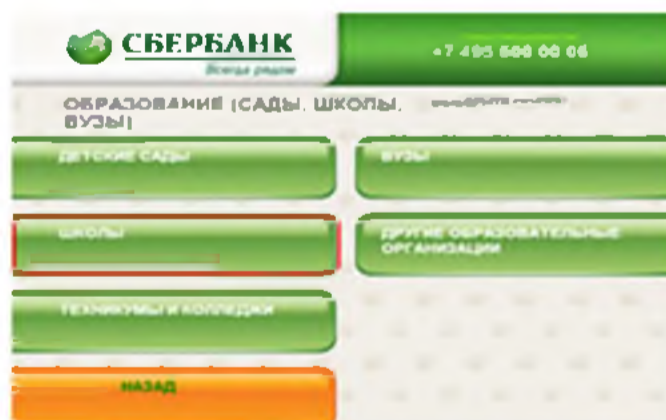

ИНСТРУКЦИЯ ОПЛАТЫ УСЛУГ ООО ПЦ «АКСИОМА» ЗА ШКОЛЬНОЕ ПИТАНИЕ БАНКОВСКОЙ КАРТОЙ В УСТРОЙСТВАХ САМООБСЛУЖИВАНИЯ

1. В главном меню выберите ПЛАТЕЖИ И ПЕРЕВОДЫ

2. ПЛАТЕЖИ В НАШЕМ РЕГИОНЕ

3. Выберите ОБРАЗОВАНИЕ (САДЫ, ШКОЛЫ, ВУЗЫ)

4. Выберите ШКОЛЫ

5. Выберите ОБЩЕОБРАЗОВАТЕЛЬНЫЕ

6. Выберите платеж

7. Введите лицевой счет. Нажмите ПРОДОЛЖИТЬ

8. Выберите сумму платежа. Нажмите ПРОДОЛЖИТЬ

9. Убедитесь в правильности реквизитов платежа, при необходимости используйте стрелки Вверх/Вниз