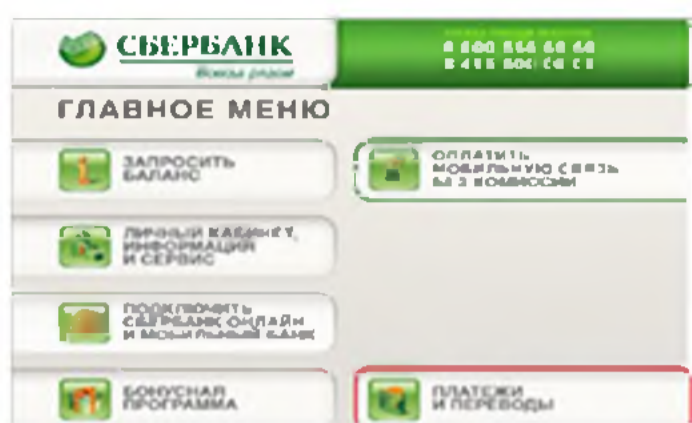

ИНСТРУКЦИЯ ОПЛАТЫ УСЛУГ ООО ПЦ «АКСИОМА» ЗА ШКОЛЬНОЕ ПИТАНИЕ БАНКОВСКОЙ КАРТОЙ В УСТРОЙСТВАХ САМООБСЛУЖИВАНИЯ

1. В главном меню выберите ПЛАТЕЖИ И ПЕРЕВОДЫ

2. ПЛАТЕЖИ В НАШЕМ РЕГИОНЕ

3. Выберите ОБРАЗОВАНИЕ (САДЫ, ШКОЛЫ, ВУЗЫ)

4. Выберите ШКОЛЫ

5. Выберите ОБЩЕОБРАЗОВАТЕЛЬНЫЕ

6. Выберите платеж

7. Введите лицевой счет. Нажмите ПРОДОЛЖИТЬ

8. Выберите сумму платежа. Нажмите ПРОДОЛЖИТЬ

9. Убедитесь в правильности реквизитов платежа, при необходимости используйте стрелки Вверх/Вниз