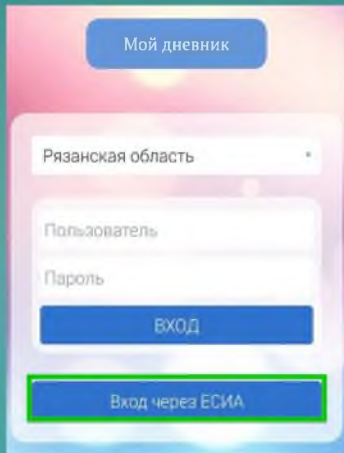

Как войти в электронный дневник в приложении?

1. Зайдите в приложение «Мой дневник» и выберите «Вход через ЕСИА»
2. Введите свои данные для входа в Госуслуги