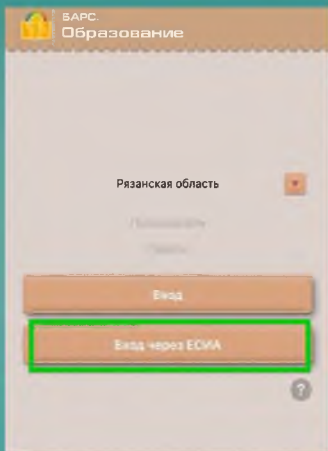

Как войти в электронный дневник с компьютера?

1. Наберите адрес сайта e-school.ryazangov.ru
2. Нажмите кнопку «Войти»
3. Введите ваше имя и пароль от личного кабинета на Госуслугах

Как войти в электронный дневник в приложении?

1. Зайдите в приложение «Мой дневник» и выберите «Вход через ЕСИА»
2. Введите свои данные для входа в Госуслуги

У вас **не получится** войти
в электронный дневник,
если

1. Вы набираете сайт gosuslugi.ru
2. Вы пишете Роботу Максиму