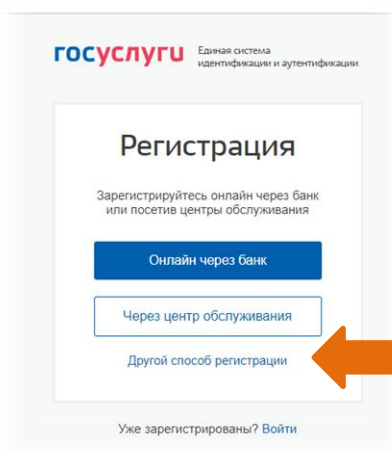

Алгоритм регистрации на Госуслугах для дальнейшего входа в

ЭЖ Барс и РСДО

- Регистрация на Госуслугах:
 1. Зайти на сайт <https://www.gosuslugi.ru> и нажать кнопку "Регистрация" в правом верхнем углу.

2. В открывшемся окне регистрации снизу выбрать «Другой способ регистрации».

3. Ввести свои данные в форму (фамилия, имя, номер телефона, email)

The image shows a registration form with the following fields: 'Фамилия', 'Имя', 'Мобильный телефон', and 'Электронная почта'. Below the fields is a disclaimer: 'Нажимая на кнопку «Зарегистрироваться», вы соглашаетесь с Условиями использования и Политикой конфиденциальности'. At the bottom is a blue button labeled 'Зарегистрироваться', with an orange arrow pointing to it.