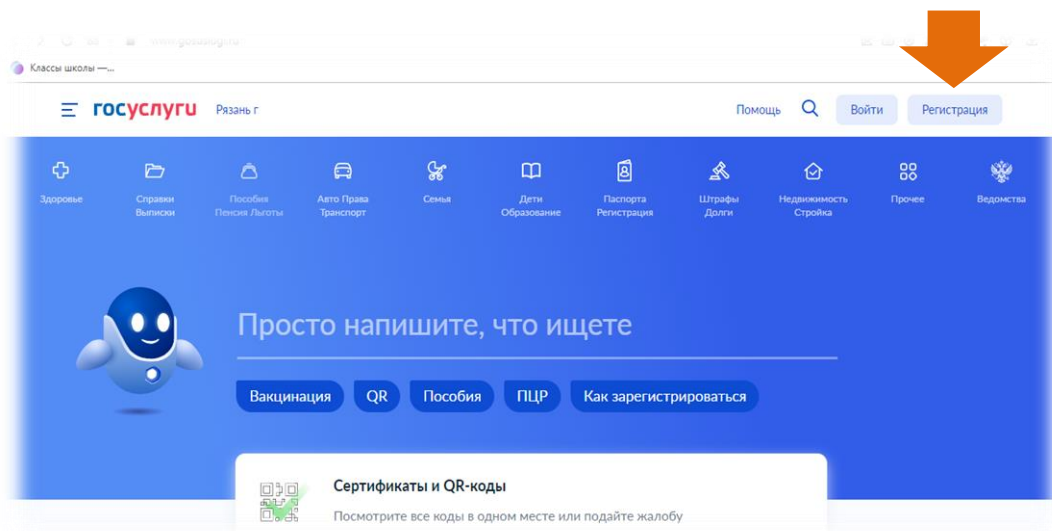

Алгоритм регистрации на Госуслугах для дальнейшего входа в

ЭЖ Барс и РСДО

- Регистрация на Госуслугах:
 1. Зайти на сайт <https://www.gosuslugi.ru> и нажать кнопку "Регистрация" в правом верхнем углу.

2. В открывшемся окне регистрации снизу выбрать «Другой способ регистрации».